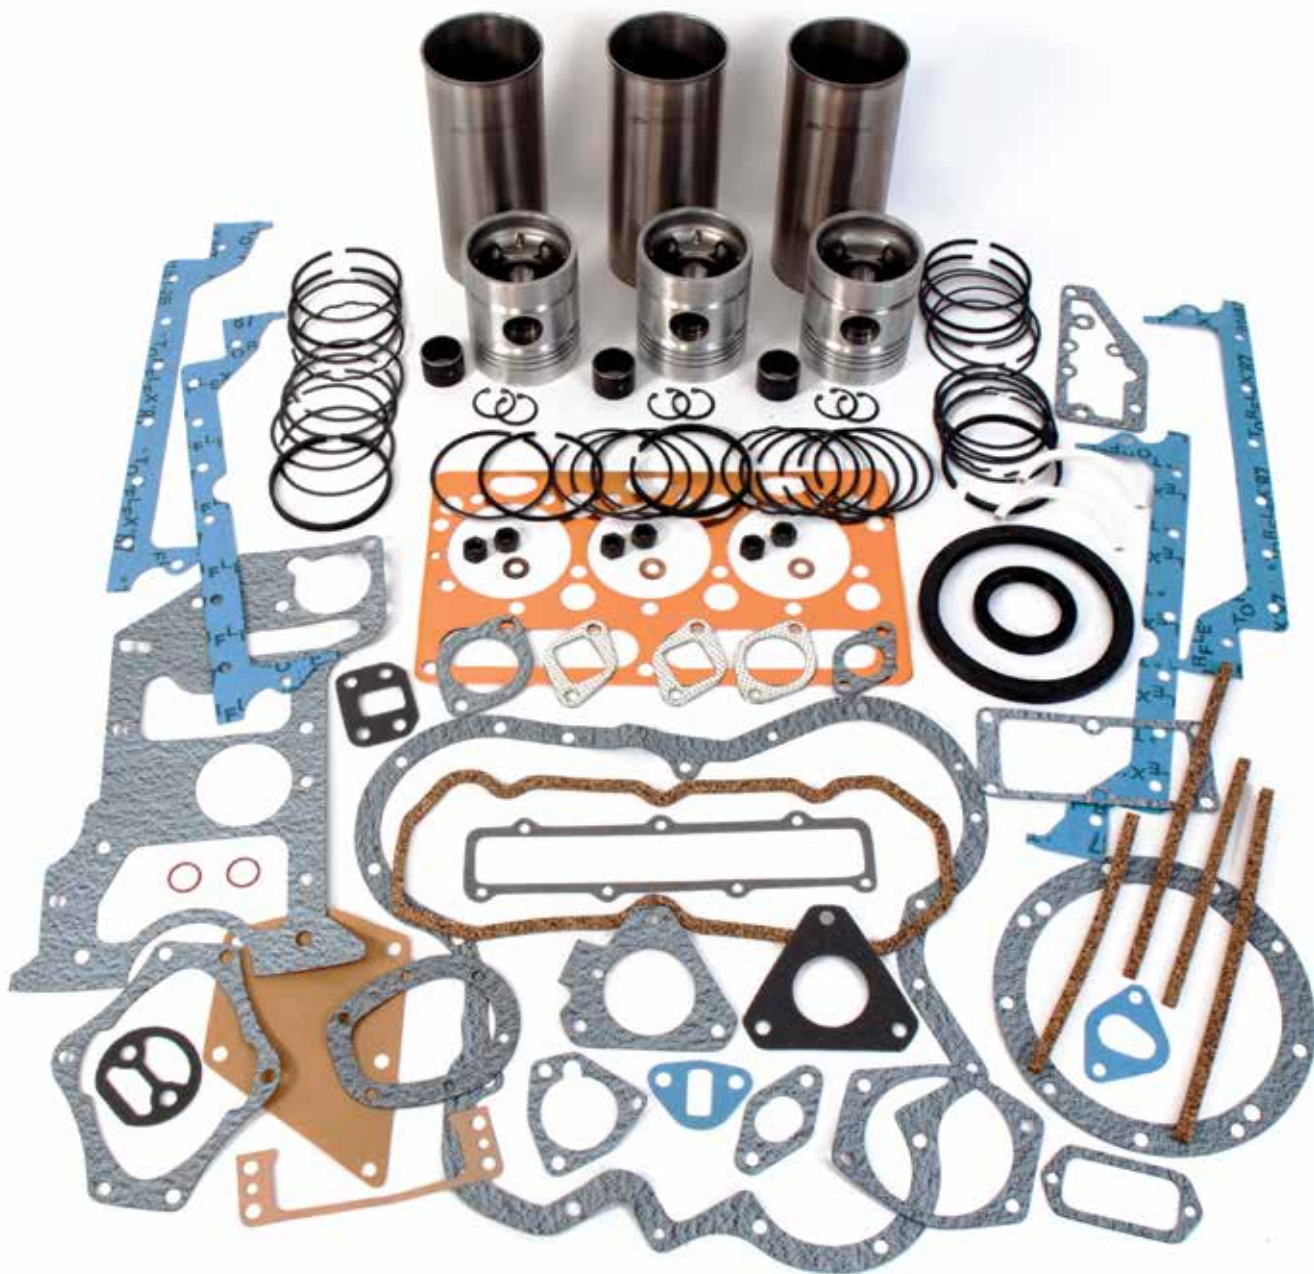

**¡La Elección Del Original es la única opción!**

DE 3 CILINDROS

**Motor: A3.152 (camisas cromadas ->I 1935853)**Referencia:  
3639495Z1

Modelo MF - Lista Base del Motor	Contenido del kit	Descripción	Cantidad	*Bomba de agua	*Bomba de aceite
MF 35, MF 35X – CD6621	734460Z91	Kit de pistón	3	3641823M91	3637359M91
	745819Z91	Kit de segmento del pistón	3		
	732638Z1	Camisa de ajuste suave preacabada	3		
	4224142M91	Kit de junta inferior	1		
	4222562Z91	Kit de junta superior	1		
	1476245X1	Tuerca de biela	6		
	740407M1	Casquillo pequeño de extremo	3		
	1447689M1	Retén de aceite delantero	1		
	4224057Z1	Retén de aceite trasero (cuerda)	2		

**Motor: A3.152 (camisas de hierro fundido I-> 1935854)**Referencia:  
3639496Z1

Modelo MF – Lista Base del Motor	Contenido del kit	Descripción	Cantidad	*Bomba de agua	*Bomba de aceite
MF 35, MF 35X – CD6621	734460Z91	Kit de pistón	3	3641823M91	3637359M91
	745818M91	Kit de segmento del pistón	3		
	739043M1	Camisa de ajuste suave preacabada	3		
	4224142M91	Kit de junta inferior	1		
	4222562Z91	Kit de junta superior	1		
	1476245X1	Tuerca de biela	6		
	740407M1	Casquillo pequeño de extremo	3		
	1447689M1	Retén de aceite delantero	1		
	4224057Z1	Retén de aceite trasero (cuerda)	2		